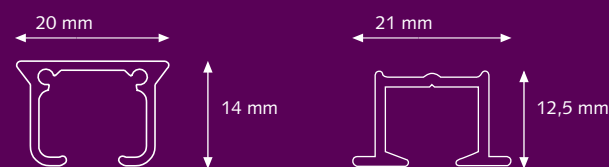

Product informatie

- Hoogwaardig en efficiënt, handbediend gordijnrailsysteem.
- Eenvoudig en snel te monteren met de Smart Klick plafondsteun of wandsteun.
- Rail kan in zowel binnen- als buitenbocht gebogen worden met een radius van 10 cm.
- Ook te buigen in variabele radius voor speciale ramen, zoals halfronde erkers en cirkels.
- A-symmetrische, inklikbare glijders, geruisarm en UV-bestendig.
- Max. draaggewicht ± 8 kg. per meter.
- Kleuren: wit, goud, zilver, bruin, zwart, creme, beige, terra, rood, blauw, geel en groen.
- Speciale kleuren op aanvraag.
- Lengtes: 3, 4, 5, 6 en 7 meter.
- Kwaliteit rail: aluminium gechromateerd, gepoedercoat en antifricctie behandeling.
- Het Forest Easyfold systeem kan ook worden toegepast in plaats van glijders of runners.

Profiel

Schaal 1:1
Gewicht: 150 gram per meter
Aluminium Extrusie
Maten: 14 mm x 20 mm