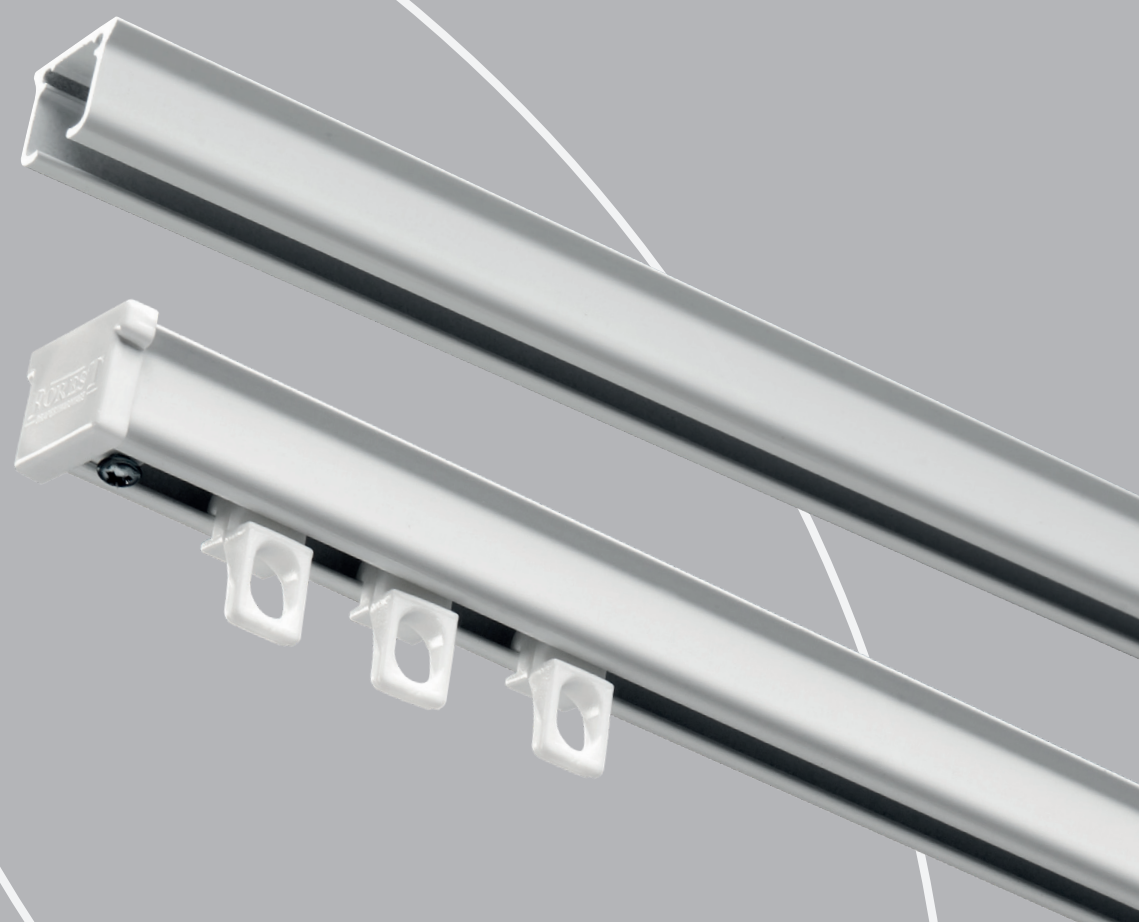

Easyfold plastic overschuifglijder 25/doos
Inclusief oog voor de trekstang 48152..010
Kleuren: 00, 01, 03, 06.

Trekstang fiberglass 1065101...
92 cm (36"), 122 cm (48"), 152 cm (60"). 100/doos

Trekstang transparant 1065102...
92 cm (36"), 122 cm (48"), 152 cm (60"). 50/doos

Trekstang aluminium 50/doos
92 cm (36"), 122 cm (48"), 152 cm (60").
White 1065111...
Silver 1065113...
Black 1065116...
Antique 1065119...

Compact Buigapparaat 1050000000
Voor KS/CKS Per stuk

KS Buigwiel All-in 1051000000
incl. strips Per stuk

KS varioset 1060200000
Buigset voor het buigen van bochten in elke radius (in combinatie met het Compact buigapparaat) 1/doos
Inclusief buigstrip van 7 m.

Elektrisch buigapparaat 1060500000
Voor het elektrisch buigen van KS rail in elke radius. Minimum radius 50 cm. Inclusief 3 KS wielen en Buigstrip. 1/doos

T-Buigstrip 1060100000
Buigstrip voor Compact Buigapparaat. Lengte 60 cm. 1060300000
Buigstrip voor varioset. Lengte 7 m. per stuk

KS Buigwielen 1060700000
Voor elektrisch buigapparaat complete set met 3 wielen. per stuk
Alleen geschikt voor KS/CKS rail.

Elektrische Zaagmachine 1061100000
Zaagmachine voor alle dunwandige aluminium profielen. per stuk

Reservezaagblad 1061200000
Voor elektrische zaagmachine. per stuk

Distributeur:

KS-NL-JUL-19

FOREST®

DRAPERY HARDWARE

KS®
Klick System

FOREST®
DRAPERY HARDWARE