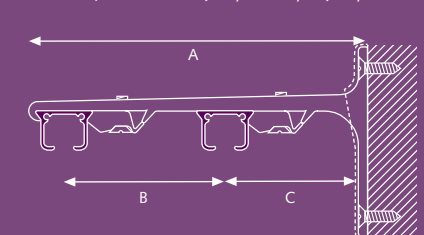

Montage

Smart Klick plafondsteun

SK Aluminium afstandsteun enkel

A) 7,5 cm: B) 6,3 cm

A) 10 cm: B) 8,8 cm

smart klick
afdekkap afstand-
steun universeel

SK Wandsteun

3,5 cm

6 cm

A) Min. 10 cm

A) Min. 15 cm

SK Aluminium afstandsteun dubbel

A) 15 cm: B) 9,2 cm, C) 4,5 cm

A) 20 cm: B) 9,2 cm, C) 9,5 cm

SK Aluminium afstandsteun drievoud

25 cm