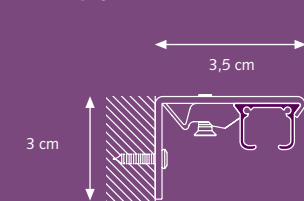

Montage

Smart Klick plafondsteun

SK Aluminium afstandsteun enkel

A) 7,5 cm: B) 6,3 cm

A) 10 cm: B) 8,8 cm

smart klick
afdekkap afstand-
steun universeel

SK Wandsteun

3,5 cm

6 cm

A) Min. 10 cm

A) Min. 15 cm

SK Aluminium afstandsteun dubbel

A) 15 cm: B) 9,2 cm, C) 4,5 cm

A) 20 cm: B) 9,2 cm, C) 9,5 cm

SK Aluminium afstandsteun drievoud

25 cm