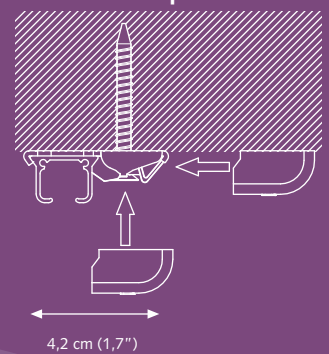

Bedieningsmogelijkheden

Speciale raamdecoratie

Speciale buigingen

Buigen

De rail kan gebogen worden met een radius van 10 cm. Bochten met een grotere radius kunnen gebogen worden op de variozet of met het elektrisch buigapparaat. Bochten met een specifieke radius zijn op aanvraag leverbaar. Zo ook het buigen voor speciale ramen zoals erkers, bogen, cirkels enz.

(Buiginstructies zijn op aanvraag leverbaar)

- 1 KS Rail
- 2 KS Glijder
- 3 KS Verdragingsglijder
- 4 KS Draai eindstop
- 5 KS Eind kap

Eenvoudig te monteren:
in klikken-positioneren-vastzetten

Inklikbare glijders

Montage

Smart Klick plafondsteun

SK Aluminium afstandsteun enkel

A) 7,5 cm: B) 6,3 cm

A) 10 cm: B) 8,8 cm

smart klick
afdekkap afstand-
steun universeel

SK Wandsteun

3,5 cm

6 cm

A) Min. 10 cm

A) Min. 15 cm

SK Aluminium afstandsteun dubbel

A) 15 cm: B) 9,2 cm, C) 4,5 cm

A) 20 cm: B) 9,2 cm, C) 9,5 cm

SK Aluminium afstandsteun drievoud

25 cm